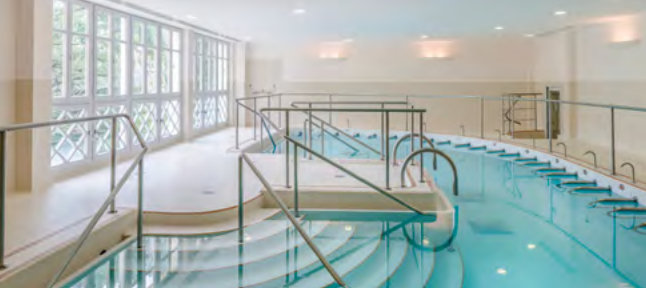

REVITALISANTE

MASQUE HYDRATANT ÉCLAT

50 ML | 37 €

*susceptibles de modification dans l'année

INFORMATIONS PRATIQUES

OUVERTURE > DU 3 AVRIL AU 11 NOVEMBRE 2023, du lundi au samedi, de 7h à 12h pour les soins thermaux et toute la journée pour l'institut de Beauté.