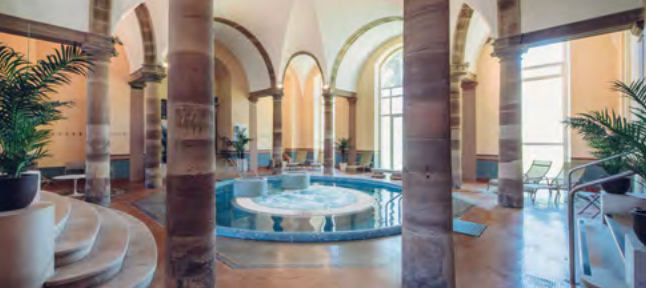

INFORMATIONS PRATIQUES

OUVERTURE > DU 11 MARS AU 22 NOVEMBRE 2024.

Lundi, mercredi, jeudi, samedi de 15 h à 18 h 45 (sortie des bassins 18 h 15) et mardi, vendredi de 15 h à 21 h 30 (sortie des bassins 21 h).

RÉSERVATION > Nos soins et nos activités étant rapidement victimes de leur succès, nous vous conseillons de les réserver au plus tôt.

PRIX ET SOINS > Nos prix sont indiqués en euros nets T.T.C. par personne. Les soins, les temps de soins et les tarifs sont susceptibles d'être modifiés sans préavis (liste non exhaustive).

ACCÈS > Interdit aux moins de 12 ans (sur présentation d'une pièce d'identité à l'entrée). Présentation d'une décharge parentale obligatoire en dessous de 18 ans. Nous vous recommandons de vous présenter 15 minutes avant le début de votre soin. **Pour accéder à l'espace détente, vous devez vous munir : d'un bonnet de bain, de sandales antidérapantes, d'un peignoir ou d'une serviette de bain. Short interdit.**

La direction décline toute responsabilité en cas de perte ou de vol d'effets personnels dans l'enceinte du Spa Thermal.

RETARDS ET ANNULATIONS > En cas de retard, votre soin sera malheureusement écourté afin de ne pas gêner les clients suivants. Pour toute annulation, merci de nous prévenir au minimum 48 heures avant le rendez-vous programmé. Passé ce délai, votre soin sera facturé dans son intégralité.

CONDITIONS DE SANTÉ > Comme tout médicament actif, les eaux thermales présentent certaines contre-indications: grossesse, maladies infectieuses graves, etc.: le signaler à votre médecin. Nos modelages sont des soins relaxants, de Bien-Être à but non thérapeutique. Certains soins sont déconseillés aux femmes enceintes. Le signaler lors de votre prise de rendez-vous.

Conditions générales de vente disponibles sur demande par courrier et sur nos sites internet.

En fonction du contexte sanitaire, certains espaces pourront être momentanément fermés.

UNE ENVIE, UN CADEAU, UN OUBLI...

Trouvez votre bonheur dans notre E-Boutique !

Découvrez nos Journées Spa, nos programmes de soins à la carte et nos coffrets Bien-Être & Spa pour ainsi fuir la routine du quotidien.

Des bulles de Bien-Être pour s'évader, se ressourcer, se relaxer de la tête aux pieds, c'est la promesse de nos offres valables 1 an, à compter de la date d'achat.