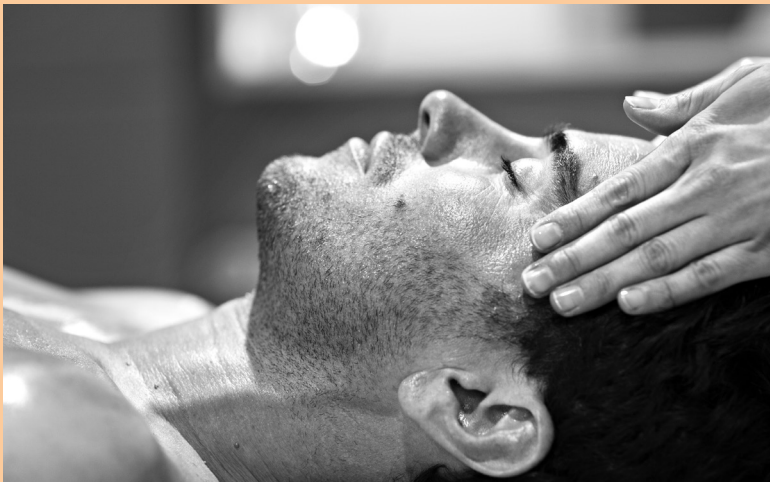

BEAUTÉ VISAGE

SOIN SAISONNIER ÉDITION LIMITÉE PAR SOTHYS

🕒 45 mn | 74 €

Un concept inédit alliant chronobiologie et gourmandise pour révéler l'éclat de la peau à chaque saison.

Un véritable bol d'oxygène associé à un cocktail de minéraux pour booster les défenses avant l'hiver et à un cocktail de vitamines pour la revitaliser à l'approche de la belle saison.

SOIN ÉCLAT FRAÎCHEUR SOTHYS ORGANICS® CERTIFIÉ BIOLOGIQUE

🕒 30 mn | 55 €

Un soin court à la senteur fraîche pour réveiller la peau et lui donner un coup d'éclat instantané. L'alliance de la sensorialité et de l'efficacité dans ce nouveau soin visage certifié Biologique Sothys Organics™. Profitez d'un moment de relaxation profonde grâce à un massage cocooning visage et cuir chevelu profondément relaxant.

SOTHYS ORGANICS®
CERTIFIÉ ECOCERT
COSMOS ORGANIC

Huile démaquillante visage & yeux 200 ml - 29 €

Gommage visage éclat 50 ml - 39 €

Émulsion hydratante revitalisante 50 ml - 43 €

Masque hydratant Éclat 50 ml - 39 €

NOTRE COUP
DE CŒUR
au masculin

SOIN DÉTOXIFIANT HOMME PAR SOTHYS

🕒 45 mn | 73 €

Coup de frais pour ce soin qui allie exfoliation, sérum ciblé, masque et modelage relaxant.