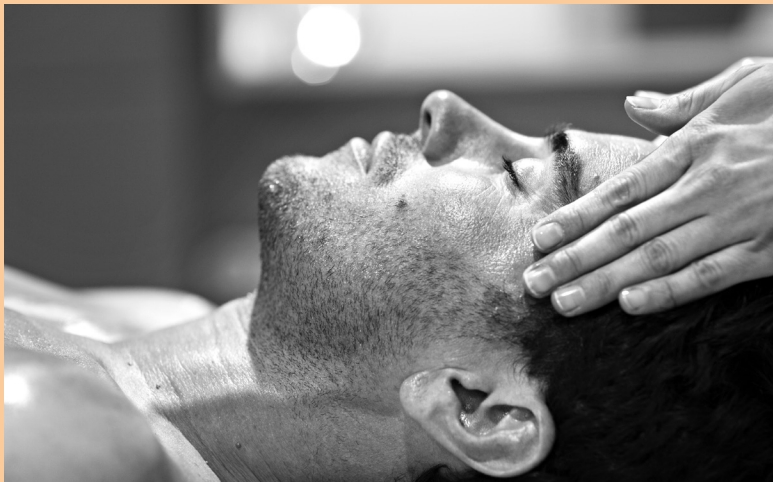

BEAUTÉ VISAGE

SOIN SAISONNIER ÉDITION LIMITÉE PAR SOTHYS

🕒 45 mn | 74 €

Un concept inédit alliant chronobiologie et gourmandise pour révéler l'éclat de la peau à chaque saison.

Un véritable bol d'oxygène associé à un cocktail de minéraux pour booster les défenses avant l'hiver et à un cocktail de vitamines pour la revitaliser à l'approche de la belle saison.

SOIN ÉCLAT FRAÎCHEUR SOTHYS ORGANICS® CERTIFIÉ BIOLOGIQUE

🕒 30 mn | 55 €

Un soin court à la senteur fraîche pour réveiller la peau et lui donner un coup d'éclat instantané. L'alliance de la sensorialité et de l'efficacité dans ce nouveau soin visage certifié Biologique Sothys Organics™. Profitez d'un moment de relaxation profonde grâce à un massage cocooning visage et cuir chevelu profondément relaxant.

SOTHYS ORGANICS®
CERTIFIÉ ECOCERT
COSMOS ORGANIC

Huile
démaquillante
visage & yeux 200 ml - 29 €

Gommage
visage éclat 50 ml - 39 €

Émulsion
hydratante
revitalisante 50 ml - 43 €

Masque
hydratant Éclat 50 ml - 39 €

NOTRE COUP
DE CŒUR
au masculin

SOIN DÉTOXIFIANT HOMME PAR SOTHYS

🕒 45 mn | 73 €

Coup de frais pour ce soin qui allie exfoliation, sérum ciblé, masque et modelage relaxant.